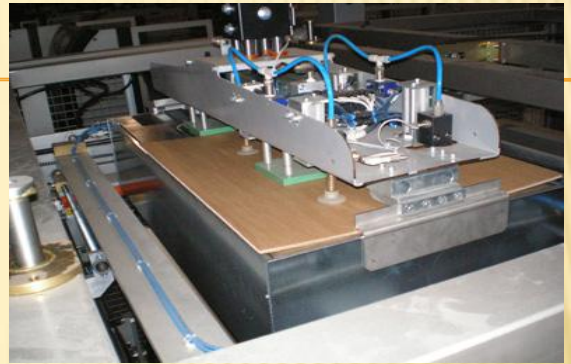

INTRODUZIONE