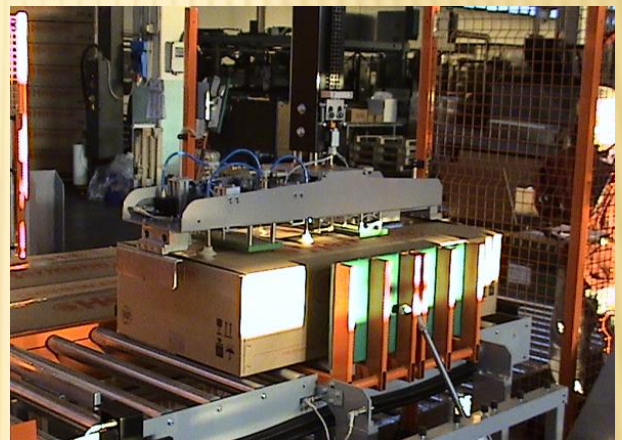

PRESA SCATOLA FINITA