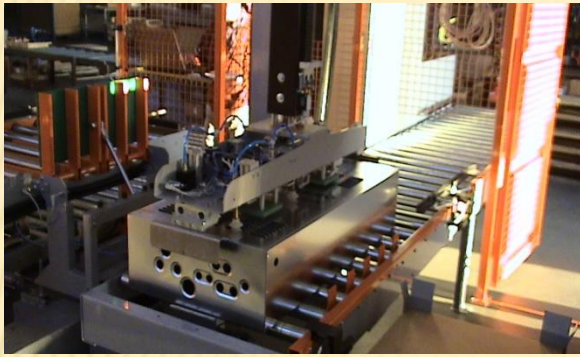

Roobox A1000

PRESA PRODOTTO